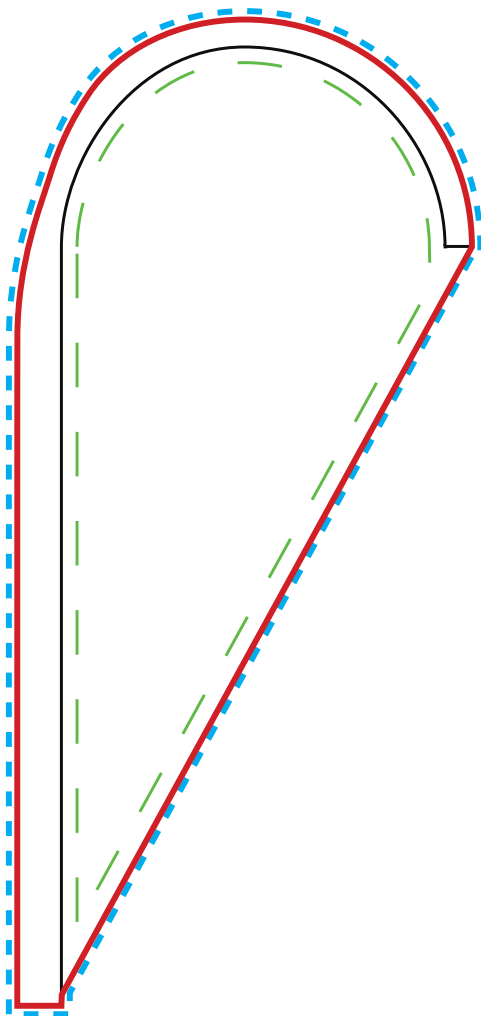

### A. Grafikformat

Die **blaue Linie** ist die Außenlinie von der zu bedruckenden Fläche. Dieses Maß beinhaltet auch 1 cm Randablauf.  
Der Tunnel wird auch mitbedruckt.

Es wird bis zur **roten Linie** konfektioniert.  
Diese Linie ist das absolute Nettoformat.

Wichtige Texte und Bilder sollen am besten innerhalb der **grünen Linie** platziert werden, wegen der Konfektionierung.

### D. Abmessungen

(inkl. 1 cm Randablauf)

**89 x 192 cm (S)**

89 x 247 cm

89 x 292 cm

109 x 337 cm

129 x 437 cm

**Bitte verwenden Sie für ihre Gestaltung die Vorlage auf Seite 2 in diesem PDF.**

# Beachflag Drop Easy (S)

Layoutvorlage

87 x 190 cm (S)

1 cm Randlauf Druckdaten mit den  
Maßen: 89 x 192 cm