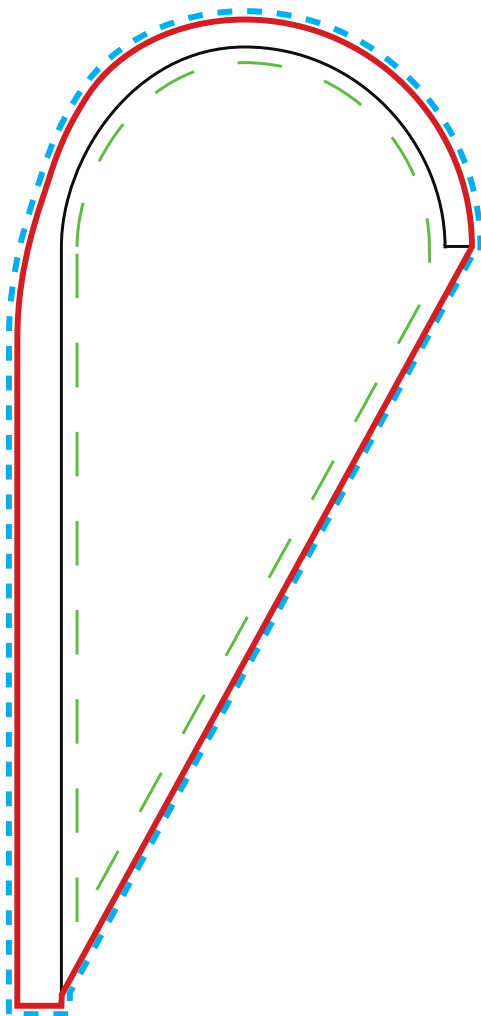

Beachflag Drop Easy (M)

Dateivorgaben

A. Grafikformat

Die **blaue Linie** ist die Außenlinie von der zu bedruckenden Fläche. Dieses Maß beinhaltet auch 1 cm Randablauf.
Der Tunnel wird auch mitbedruckt.

Es wird bis zur **roten Linie** konfektioniert.
Diese Linie ist das absolute Nettoformat.

Wichtige Texte und Bilder sollen am besten innerhalb der **grünen Linie** platziert werden, wegen der Konfektionierung.

B. Druckbedingungen für Ihre gelieferten Dateien

1. Alle Abmessungen/Maße und Linien (rot, grün, blau & schwarz) löschen!
2. Bitte Originalgröße als PDF via E-mail / YouSendit / WeTransfer senden.

C. Abmessungen

87 x 190 cm
87 x 245 cm (M)
87 x 290 cm
107 x 335 cm
127 x 435 cm

D. Abmessungen (inkl. 1 cm Randablauf)

89 x 192 cm
89 x 247 cm (M)
89 x 292 cm
109 x 337 cm
129 x 437 cm

Bitte verwenden Sie für ihre Gestaltung die Vorlage auf Seite 2 in diesem PDF.

Ihr druckfähiges PDF darf keine Linien mehr enthalten und muss der **Abbildung 1** entsprechen.

Beachflag Drop Easy (M)

Layoutvorlage

87 x 245 cm

1 cm Randlauf Druckdaten mit den
Maßen: 89 x 247 cm

Wir empfehlen: