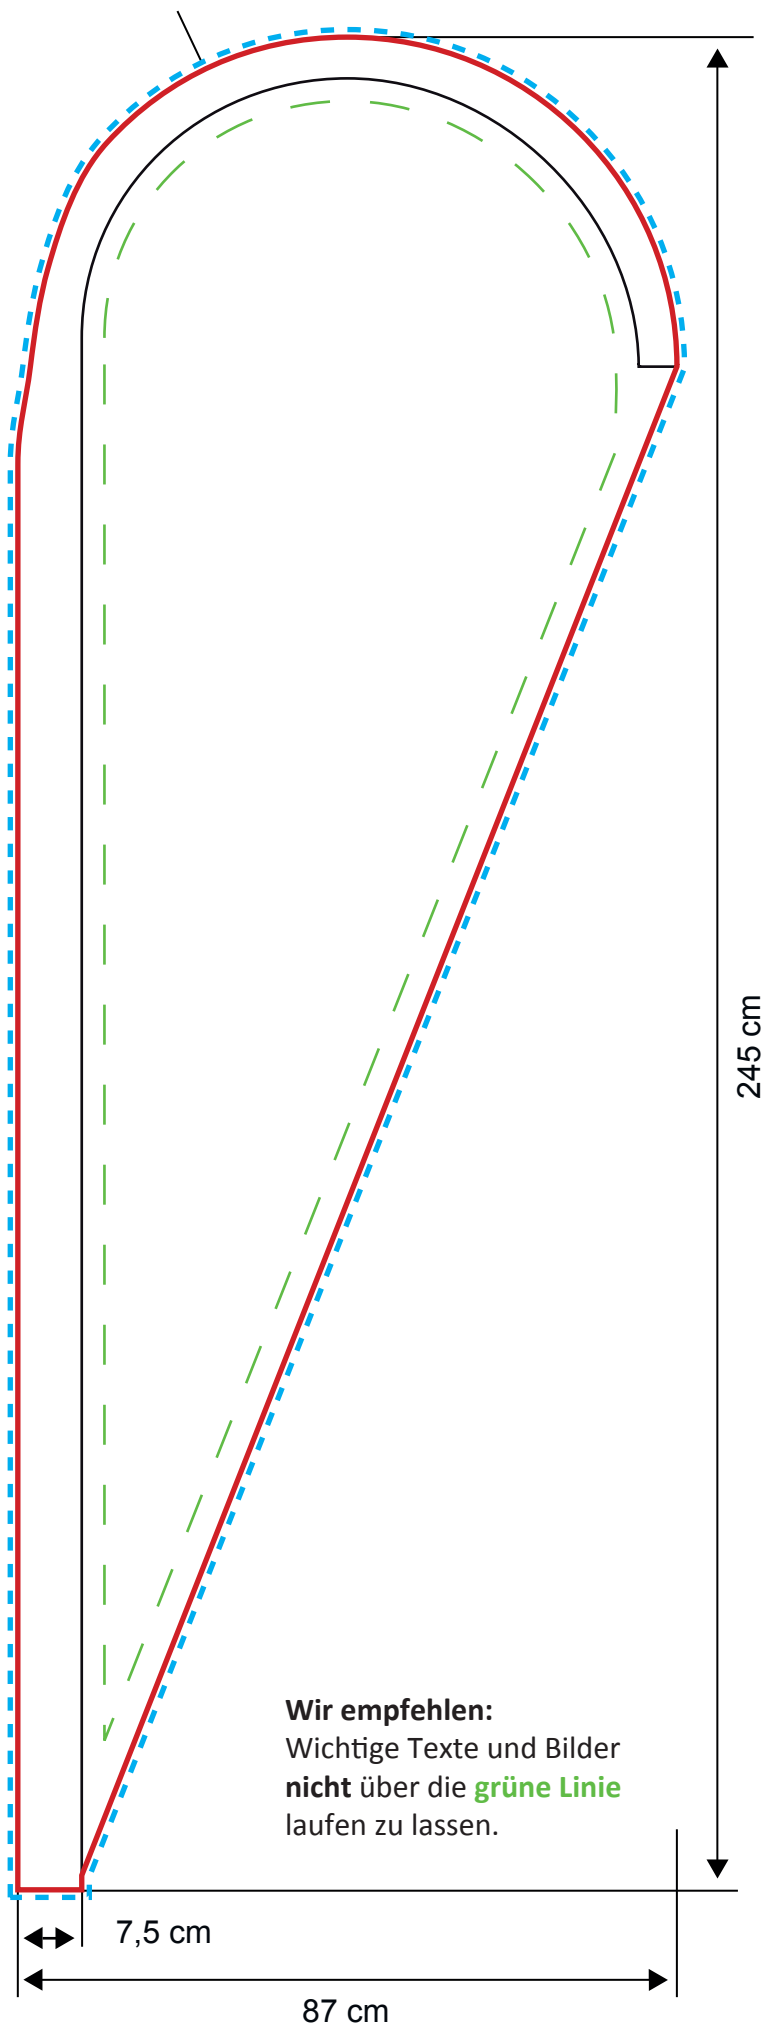

Beachflag Drop Easy (M)

Dateivorgaben

A. Grafikformat

Die **blaue Linie** ist die Außenlinie von der zu bedruckenden Fläche. Dieses Maß beinhaltet auch 1 cm Randablauf.
Der Tunnel wird auch mitbedruckt.

Es wird bis zur **roten Linie** konfektioniert.
Diese Linie ist das absolute Nettoformat.

C. Abmessungen

87 x 190 cm
87 x 245 cm (M)
87 x 290 cm
107 x 335 cm
127 x 435 cm

D. Abmessungen (inkl. 1 cm Randablauf)

89 x 192 cm
89 x 247 cm (M)
89 x 292 cm
109 x 337 cm
129 x 437 cm

Bitte verwenden Sie für ihre Gestaltung die Vorlage auf Seite 2 in diesem PDF.

Ihr druckfähiges PDF darf keine Linien mehr enthalten und muss der **Abbildung 1** entsprechen.

Beachflag Drop Easy (M)

Layoutvorlage

87 x 245 cm

1 cm Randlauf Druckdaten mit den
Maßen: 89 x 247 cm

Wir empfehlen:

Wichtige Texte und Bilder
nicht über die **grüne Linie**
laufen zu lassen.