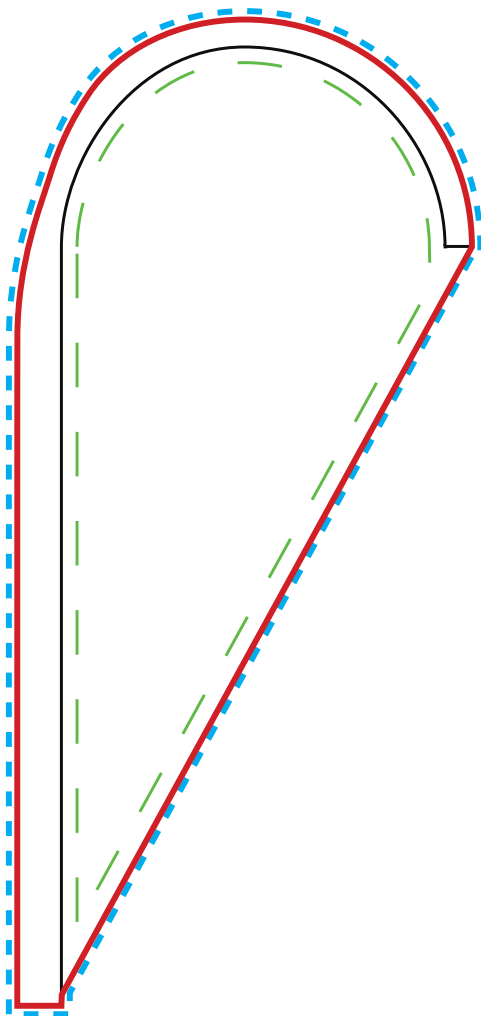

Beachflag Drop Easy (L)

Dateivorgaben

A. Grafikformat

Die **blaue Linie** ist die Außenlinie von der zu bedruckenden Fläche. Dieses Maß beinhaltet auch 1 cm Randablauf.
Der Tunnel wird auch mitbedruckt.

Es wird bis zur **roten Linie** konfektioniert.
Diese Linie ist das absolute Nettoformat.

Wichtige Texte und Bilder sollen am besten innerhalb der **grünen Linie** platziert werden, wegen der Konfektionierung.

B. Druckbedingungen für Ihre gelieferten Dateien

1. Alle Abmessungen/Maße und Linien (rot, grün, blau & schwarz) löschen!
2. Bitte Originalgröße als PDF via E-mail / YouSendit / WeTransfer senden.

C. Abmessungen

87 x 190 cm
87 x 245 cm
87 x 290 cm (L)
107 x 335 cm
127 x 435 cm

D. Abmessungen (inkl. 1 cm Randablauf)

89 x 192 cm
89 x 247 cm
89 x 292 cm (L)
109 x 337 cm
129 x 437 cm

Bitte verwenden Sie für ihre Gestaltung die Vorlage auf Seite 2 in diesem PDF.

Ihr druckfähiges PDF darf keine Linien mehr enthalten und muss der **Abbildung 1** entsprechen.

Beachflag Drop Easy (L)

Layoutvorlage

87 x 290 cm (L)

1 cm Randlauf Druckdaten mit den
Maßen: 89 x 292 cm