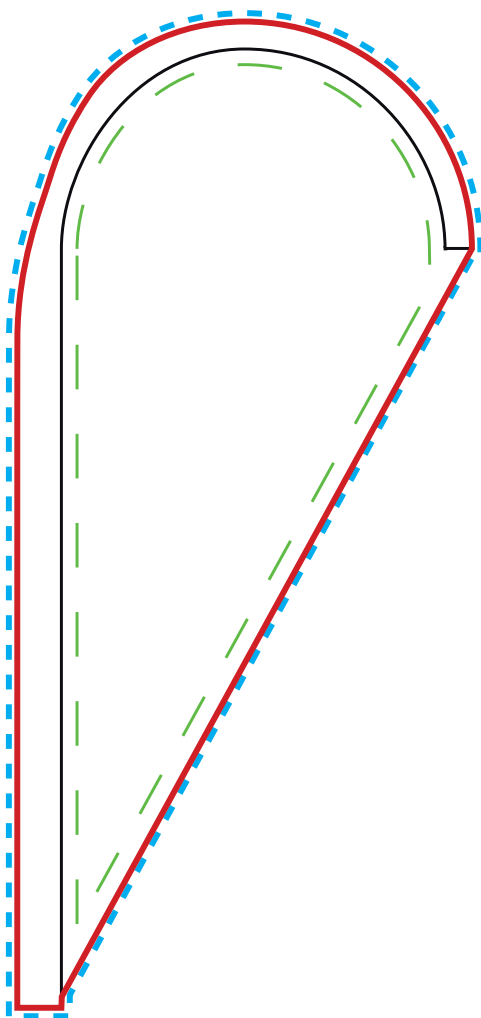

## A. Grafikformat

Die **blaue Linie** ist die Außenlinie von der zu bedruckenden Fläche. Dieses Maß beinhaltet auch 1 cm Randablauf.  
Der Tunnel wird auch mitbedruckt.

Es wird bis zur **roten Linie** konfektioniert.  
Diese Linie ist das absolute Nettoformat.

Wichtige Texte und Bilder sollen am besten innerhalb der **grünen Linie** platziert werden, wegen der Konfektionierung.

## C. Abmessungen

87 x 190 cm  
87 x 245 cm  
87 x 290 cm  
107 x 335 cm  
**127 x 435 cm (XXL)**

## D. Abmessungen (inkl. 1 cm Randablauf)

89 x 192 cm  
89 x 247 cm  
89 x 292 cm  
109 x 337 cm  
**129 x 437 cm (XXL)**

**Bitte verwenden Sie für ihre Gestaltung die Vorlage auf Seite 2 in diesem PDF.**